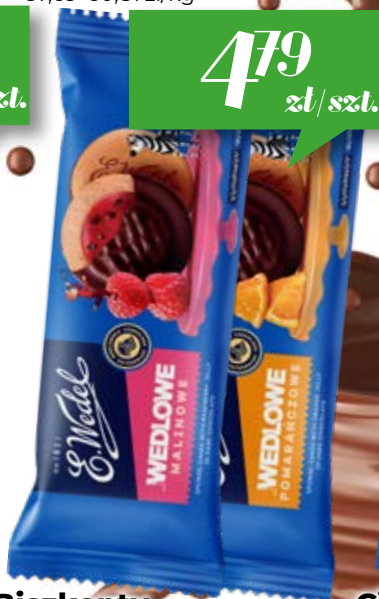

Czekolada mini
wybrany asortyment
37-40g
WAWEL
57,69-60,81 zł/kg

Ciastka amerykańskie
wybrany asortyment
125g
WEDEL
38,32 zł/kg

4.79 zł/szt.

Biszkopty
wybrany asortyment
147g
WEDEL
32,59 zł/kg