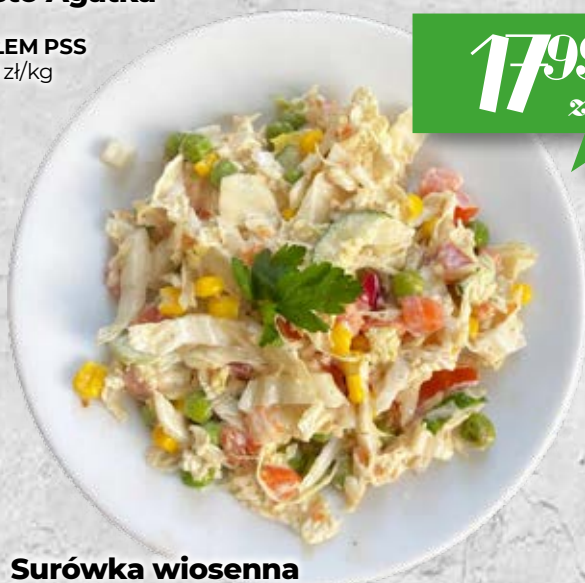

17,99
zł/kg

Surówka wiosenna

1kg
SPOŁEM PSS
17,99 zł/kg