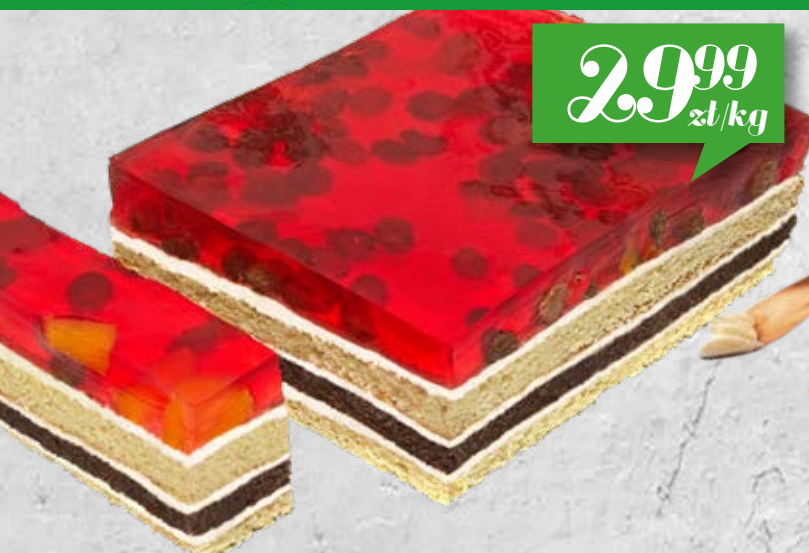

od 1919  
**Spółdzielnia KIELCE**  
JAKOŚĆ WYŻSZA OD CENY

**NOWY SKLEP FRANEK**  
Żeromskiego 30A Święta Katarzyna

**WIELKIE 9:00  
OTWARCIE**

**27.04.2024 r.**

**ZAPRASZAMY NA  
FESTYN!**

- POMPOWANA ZJEŹDŹALNIA
- LODY I GOFRY
- FOTOBUDKA
- MALOWANIE
- TWARZY
- WARSZTAT BALONOWY
- TATUAŻE
- ANIMACJE
- GRY I ZABAWY
- KONKURSY Z NAGRODAMI
- GRILL
- DEGUSTACJE