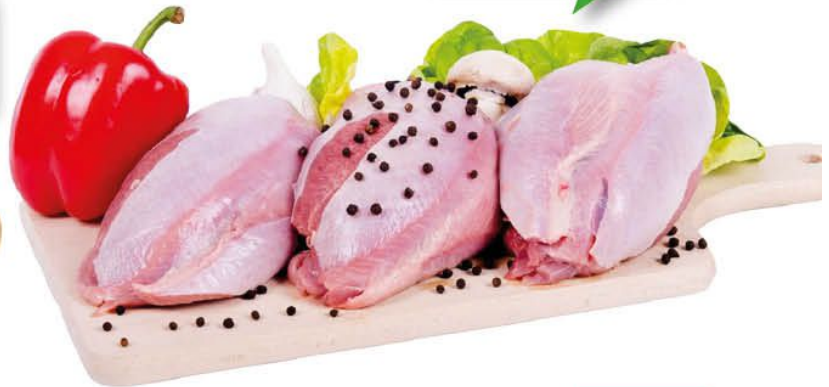

Mięso pieczeniowe z indyka

1kg

15,99 zł/kg

Czas obowiązywania: 11-13.04.2024

**PRODUKT
POLSKI**

Torty

na każdą okazję

Stwórz swój wyjątkowy tort na
torty.spolemkielce.pl

od 1919
Spółem
KIELCE
JAKOŚĆ WYŻSZA OD CENY

ZAPRASZAMY
do sklepów
Spółem Kielce